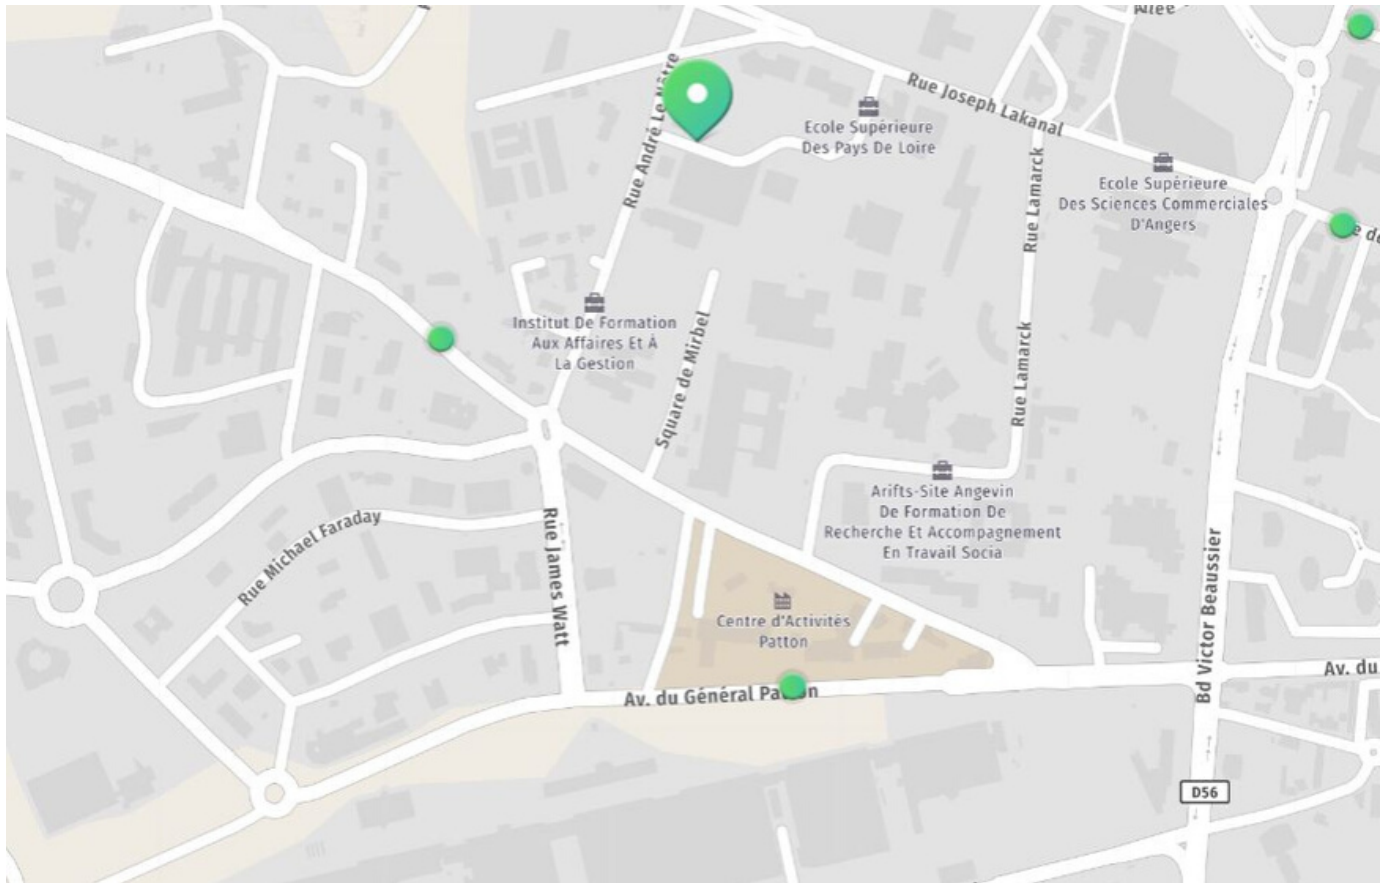

Plan d'accès HortiTrace

1 rue Alexandre Fleming - 49000 ANGERS

Tél : +33 2 41 88 97 88

Email : info@hortitrace.fr

Sur l'axe autoroute Angers-Nantes : prendre la sortie Belle Beille—Universités.
Au 2ème feu, prendre à gauche, l'avenue Patton, vous avez les grands bâtiments de Bull sur votre gauche.

A 400 m environ, prendre à droite, vous êtes sur la rue James Watt (2ème à droite).

Au rond point, prendre la deuxième sortie sur la rue André Le Nôtre. Puis tournez à la première rue sur votre droite. Vous y êtes.