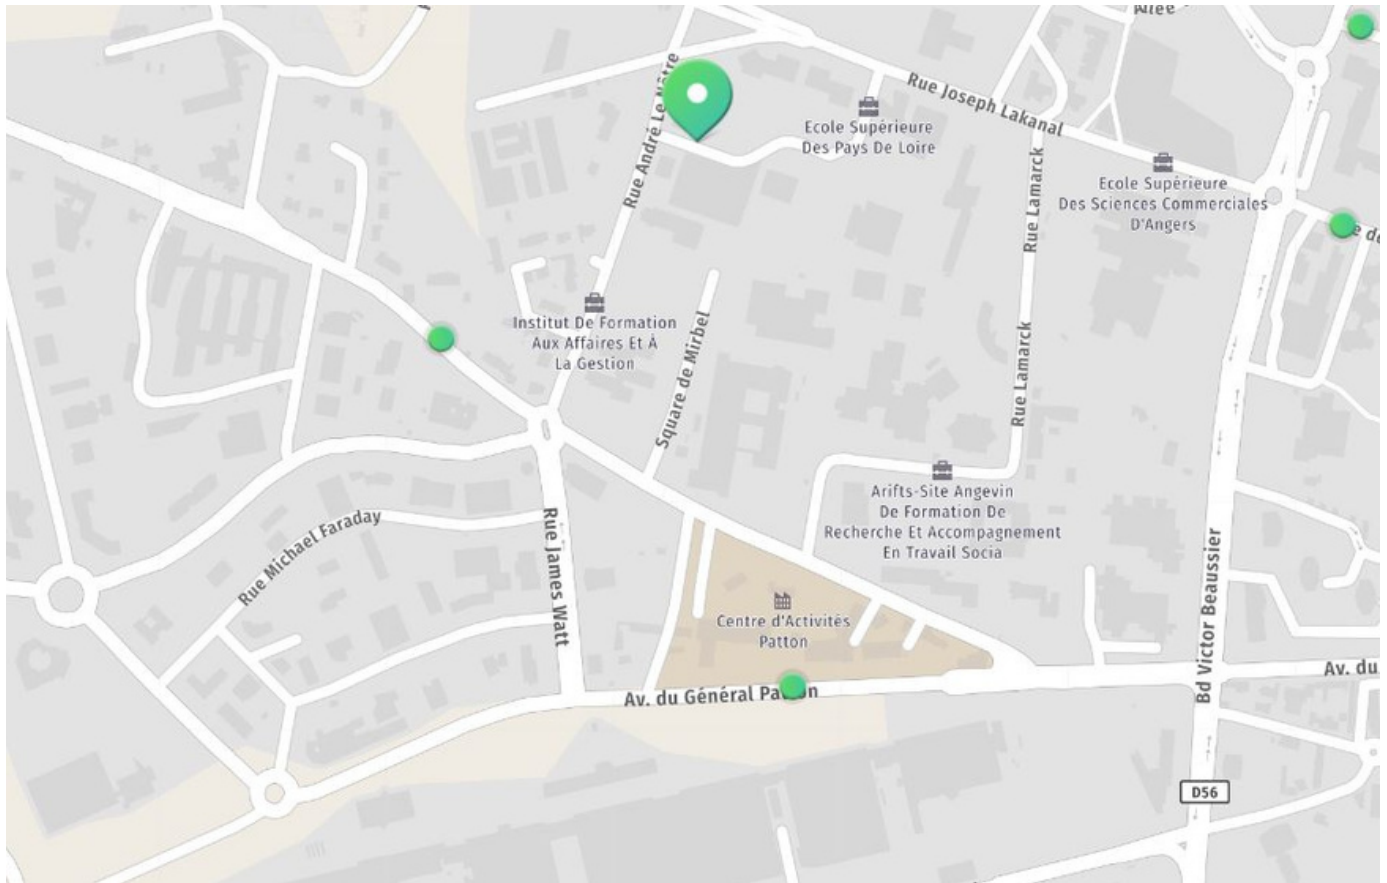

Plan d'accès HortiTrace

1 rue Alexandre Fleming - 49000 ANGERS

Tél : +33 2 41 88 97 88

Email : info@hortitrace.fr

Sur l'axe autoroute Angers-Nantes : prendre la sortie Belle Beille—Universités.
Au 2ème feu, prendre à gauche, l'avenue Patton, vous avez les grands bâtiments de Bull sur votre gauche.

A 400 m environ, prendre à droite, vous êtes sur la rue James Watt (2ème à droite).

Au rond point, prendre la deuxième sortie sur la rue André Le Nôtre. Puis tournez à la première rue sur votre droite. Vous y êtes.