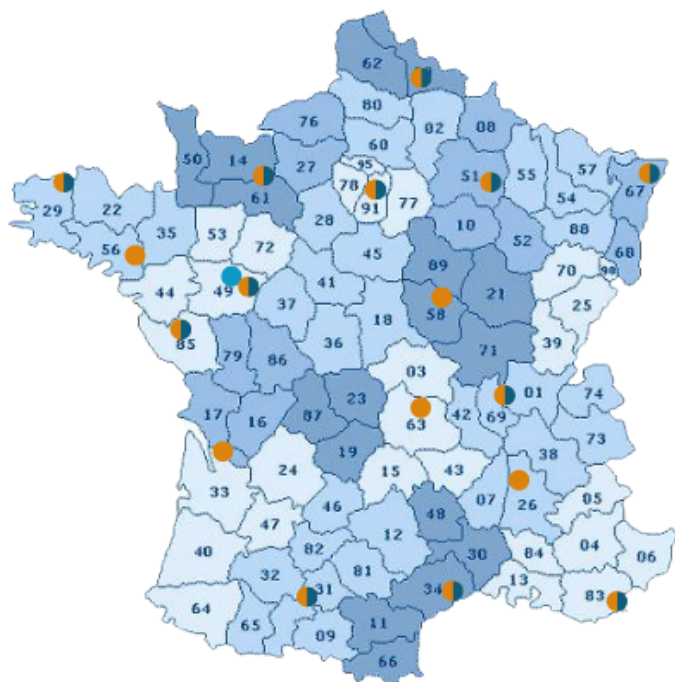

2018, la première diversification vers le maraîchage

C'est assez naturellement qu'HortiTrace se tourne vers le **maraîchage**, un secteur proche de l'horticulture et présent en Anjou. L'équipe prend en charge à partir de 2018 la relocalisation des **caisses plastiques utilisées pour le transport des jeunes plants maraîchers**, en utilisant le même modèle, les mêmes outils de tracking et les mêmes réseaux de collecte et de relocalisation que pour les rolls horticoles. Cette nouvelle activité renforce la **mutualisation** et induit une diminution globale des coûts.

HortiTrace répond à l'appel de la menuiserie industrielle

Dès 2018, HortiTrace accompagne **Menuiserie Avenir** dans son projet **MooviPAL**. Cette association rassemble les **entreprises du Grand Ouest de la menuiserie industrielle**. La palette MooviPAL est un support logistique totalement adapté aux besoins de cette filière pour le transport des huisseries. Par exemple, le groupe Ridoret, basé à La Rochelle, a récemment confié à HortiTrace la gestion de son nouveau parc de palettes MooviPAL. Un **développement à l'échelle nationale** est en cours.