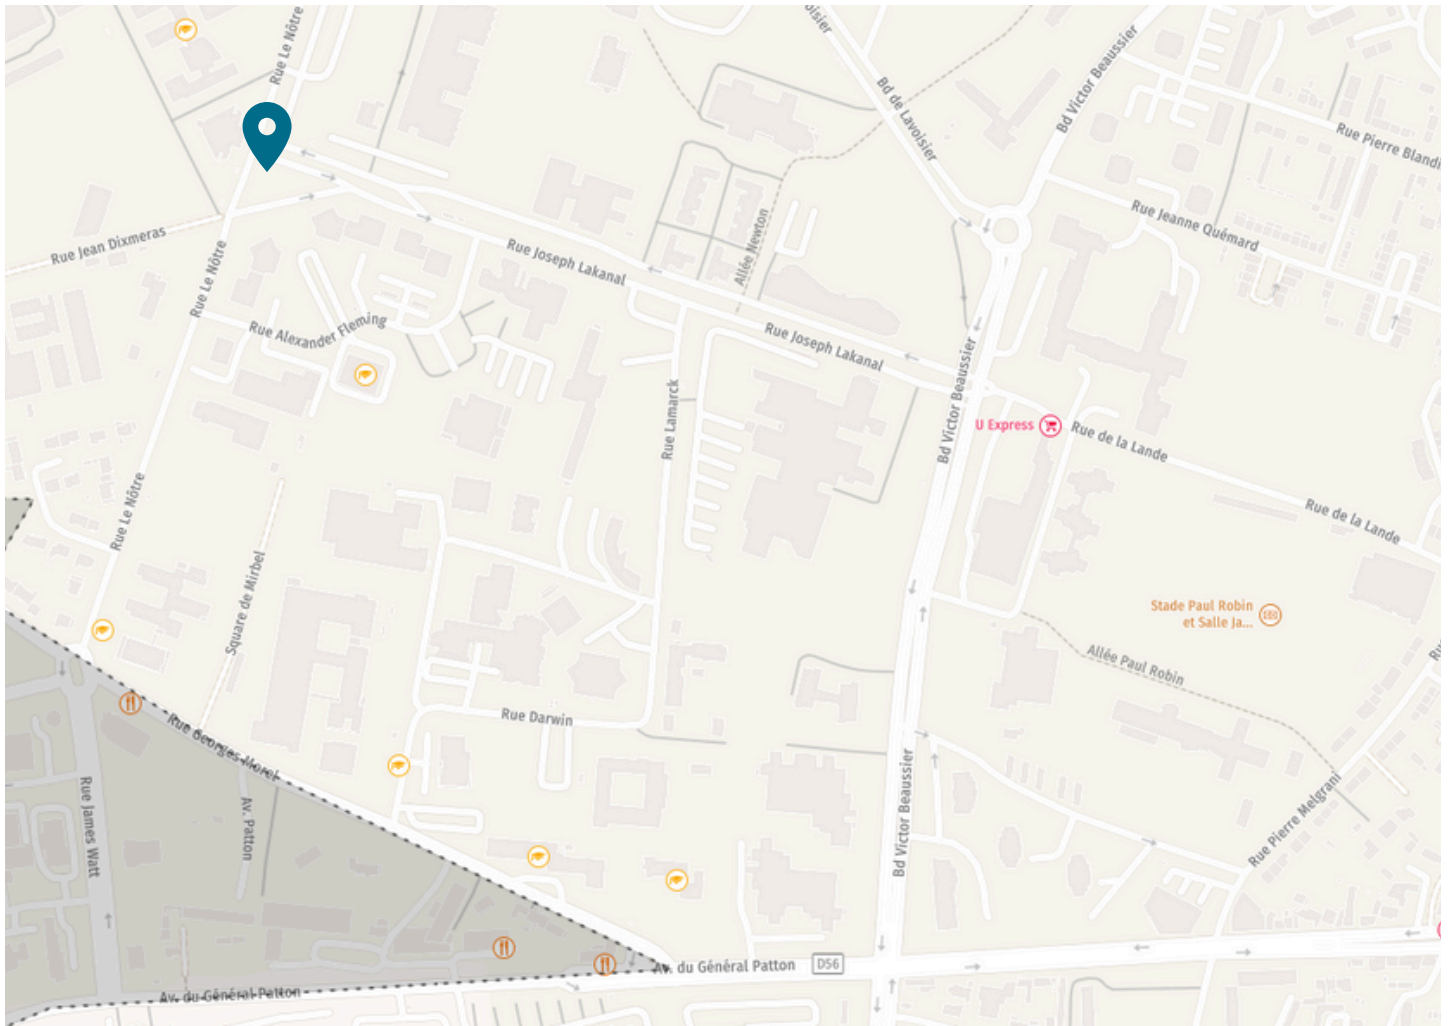

Plan d'accès HortiTrace

3 rue Alexandre Fleming - 49000 ANGERS

Tél : +33 2 41 88 97 88

Email : info@hortitrace.fr

Sur l'axe autoroute Angers-Nantes : prendre la sortie Belle Beille—Universités.
Au 2ème feu, prendre à gauche, l'avenue Patton, vous avez les grands bâtiments de Bull sur votre gauche.

A 400 m environ, prendre à droite, vous êtes sur la rue James Watt (2ème à droite).

Au rond point, prendre la deuxième sortie sur la rue André Le Nôtre. Puis tournez à la première rue sur votre droite. Vous y êtes.